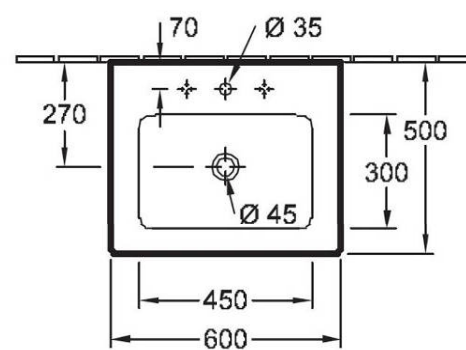

UMYVADLO

Umyvadlo Verity Line | 600x500mm

VILLEROY & BOCH VERITY LINE nábytkové umyvadlo 600x500mm, s otvorem a přepadem, bílá Alpin