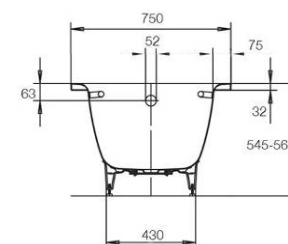

Předstěnový systém TECEbox

splachovací nádržka pro obezdění

VANA

Vana Saniform plus | 170x75 cm

KALDEWEI SANIFORM 373-1 vana 1700x750x410mm, ocelová, obdélníková, bílá, objem 123 l

Pozice madla Pool-Griff
(jen u modelů 374 a 338)

SPRCHOVÝ KOUT

Sprchová zástěna Golf

HÜPPE GOLF sprchové dveře 700-1200x1200-2000mm, bezrámový, s pevným segmentem a boční stěnou, pravé, chrom/čiré AP

Podlahový žlab Concept 200

CONCEPT liniový podlahový žlab 850mm, s okrajem pro perforovaný rošt, nerez

CONCEPT rošt pro liniový podlahový žlab 850mm, šikmý, nerez

SPRCHOVÁ ZÁSTĚNA

Sprchová zástěna Concept 200 | 900x2000mm

CONCEPT 200 CON2 sprchové dveře 900x2000mm dvoukřídle, aluchrom/čiré sklo concept-Clean