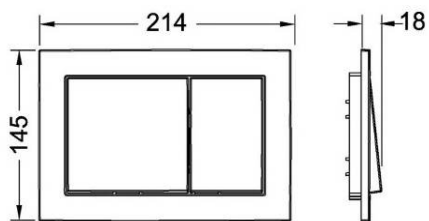

Série **TECEbase**

Předstěnový systém TECEprofil

montážní prvek se splachovací nádržkou, do lehkých příček

Předstěnový systém TECEbox

splachovací nádržka pro obezdění