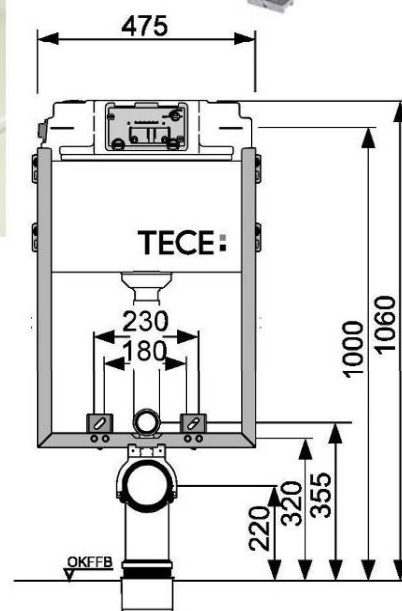

Předstěnový systém TECEbox

splachovací nádržka pro obezdění

VANA

Vana Saniform plus | 170x75 cm

KALDEWEI SANIFORM 373-1 vana 1700x750x410mm, ocelová, obdélníková, bílá, objem 123 l

Pozice madla Pool-Griff
(jen u modelů 374 a 338)

CONCEPT rošt pro liniový podlahový žlab 850mm, šikmý, nerez

SPRCHOVÁ ZÁSTĚNA

Sprchová zástěna Concept 200 | 900x2000mm

CONCEPT 200 CON2 sprchové dveře 900x2000mm dvoukřídle, aluchrom/čiré sklo concept-Clean