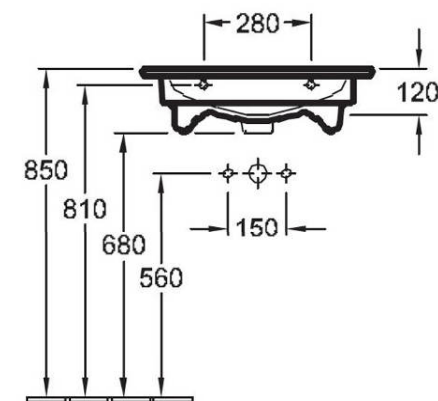

UMYVADLO

Umyvadlo Verity Line | 600x500mm

VILLEROY & BOCH VERITY LINE nábytkové umyvadlo 600x500mm, s otvorem a přepadem, bílá Alpin