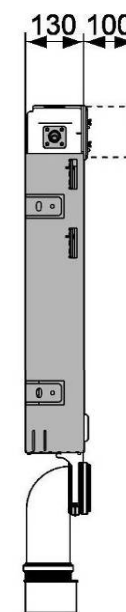

Standardy bytů Rezidence Neklanka

Série Verity Line

UMYVADLO

Umyvadlo Verity Line | 600x500mm

VILLEROY & BOCH VERITY LINE nábytkové umyvadlo 600x500mm, s otvorem a přepadem, bílá Alpin

BATERIE UMYVADLOVÁ

Umyvadlová baterie Tesi

Click clack

Sifon Design, Chrom

Série Verity Line

TOALETA

Závěsné WC Verity Line | 500x420mm

VILLEROY & BOCH VERITY LINE závěsný klozet 375x560mm, s hlubokým splachováním, vodorovný odpad, bílá Alpin

Sedátko Verity Line SLIMSEAT

VILLEROY & BOCH VERITY LINE WC sedátko s poklopem, bílá Alpin, duraplast

Série **TECEbase**

Ovládací tlačítko TECEbase
dvoumnožstevní splachování, lesklý chrom

Předstěnový systém TECEprofil

montážní prvek se splachovací nádržkou, do lehkých příček

Předstěnový systém TECEbox

splachovací nádržka pro obezdění

VANA

Vana Saniform plus | 170x75 cm

KALDEWEI SANIFORM 373-1 vana 1700x750x410mm, ocelová, obdélníková, bílá, objem 123 l

Pozice madla Pool-Griff
(jen u modelů 374 a 338)