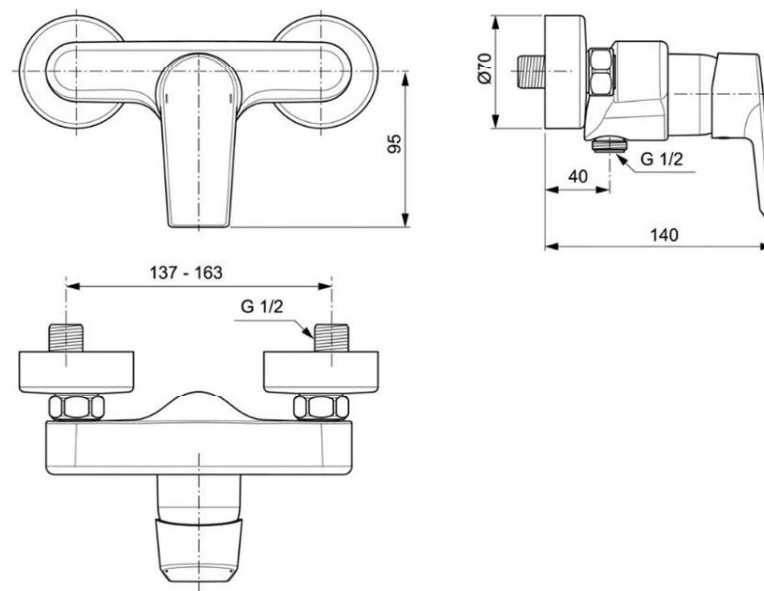

Sprchový set Idealrain

IDEAL STANDARD IDEALRAIN set S1 1-funkční ruční sprcha 80mm/sprchová tyč 600mm chrom