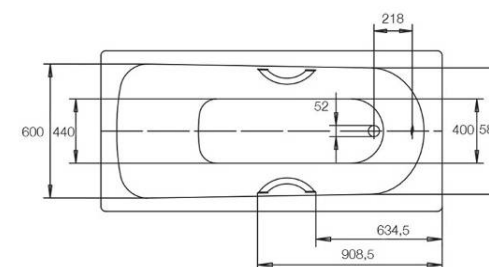

Předstěnový systém TECEbox

splachovací nádržka pro obezdění

VANA

Vana Saniform plus | 170x75 cm

KALDEWEI SANIFORM 373-1 vana 1700x750x410mm, ocelová, obdélníková, bílá, objem 123 l

Pozice madla Pool-Griff
(jen u modelů 374 a 338)

CONCEPT rošt pro liniový podlahový žlab 850mm, šikmý, nerez

SPRCHOVÁ ZÁSTĚNA

Sprchová zástěna Concept 200 | 900x2000mm

CONCEPT 200 CON2 sprchové dveře 900x2000mm dvoukřídle, aluchrom/čiré sklo concept-Clean