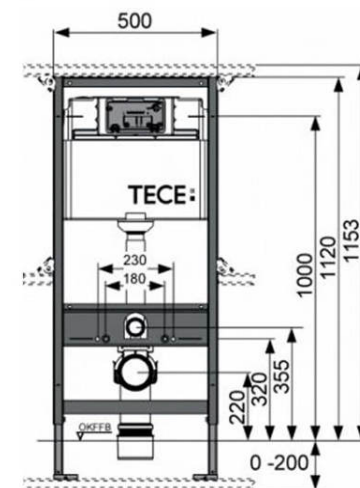

Předstěnový systém TECEbox

splachovací nádržka pro obezdění

VANA

Vana Saniform plus | 170x75 cm

KALDEWEI SANIFORM 373-1 vana 1700x750x410mm, ocelová, obdélníková, bílá, objem 123 l

Pozice madla Pool-Griff
(jen u modelů 374 a 338)