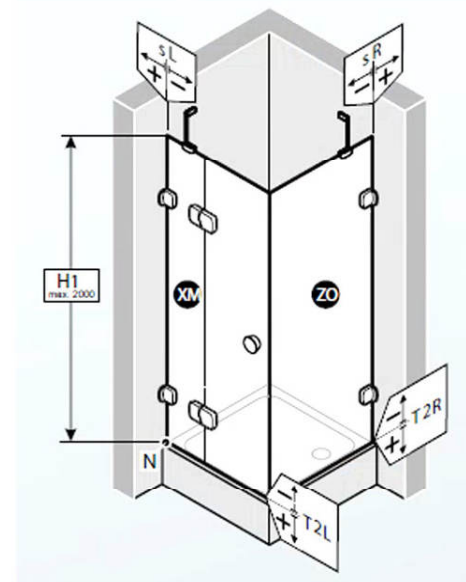

SPRCHOVÝ KOUT

Sprchová zástěna Golf

HÜPPE GOLF sprchové dveře 700-1200x1200-2000mm, bezrámový, s pevným segmentem a boční stěnou, pravé, chrom/čiré AP

Podlahový žlab Concept 200

CONCEPT liniový podlahový žlab 850mm, s okrajem pro perforovaný rošt, nerez

CONCEPT rošt pro liniový podlahový žlab 850mm, šikmý, nerez

SPRCHOVÁ ZÁSTĚNA

Sprchová zástěna Concept 200 | 900x2000mm

CONCEPT 200 CON2 sprchové dveře 900x2000mm dvoukřídle, aluchrom/čiré sklo concept-Clean