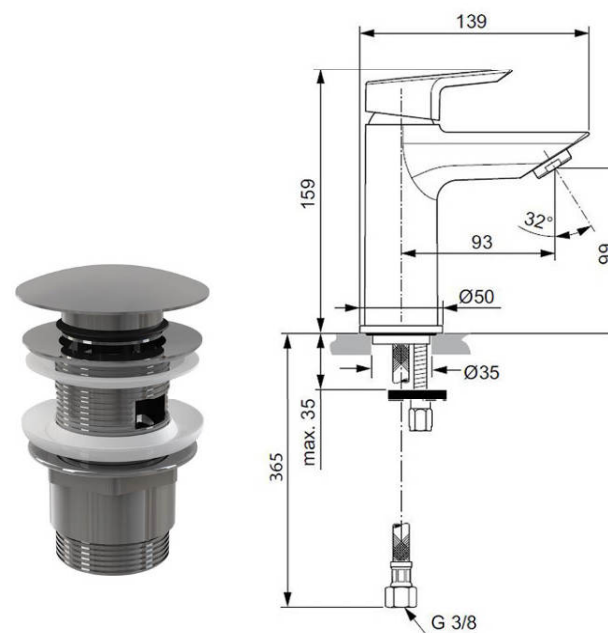

IDEAL STANDARD TESI umyvadlová baterie DN15, páková, bez odtokové garnitury, chrom

UMYVÁTKO

Umyvátko Memento | 400x260mm
VILLEROY & BOCH

Baterie Tesi Piccolo

IDEAL STANDARD TESI umyvátková baterie DN15, páková,
bez odtokové garnitury, chrom, 12,4cm výška

Click clack

Sifon Design, Chrom

Série Verity Line

TOALETA

Závěsné WC Verity Line | 500x420mm

VILLEROY & BOCH VERITY LINE závěsný klozet 375x560mm, s hlubokým splachováním, vodorovný odpad, bílá Alpin

Sedátko Verity Line SLIMSEAT

VILLEROY & BOCH VERITY LINE WC sedátko s poklopem, bílá Alpin, duraplast

Série **TECEbase**

Ovládací tlačítko TECEbase
dvoumnožstevní splachování, lesklý chrom

Předstěnový systém TECEprofil

montážní prvek se splachovací nádržkou, do lehkých příček

CONCEPT rošt pro liniový podlahový žlab 850mm, šikmý, nerez

SPRCHOVÁ ZÁSTĚNA

Sprchová zástěna Concept 200 | 900x2000mm

CONCEPT 200 CON2 sprchové dveře 900x2000mm dvoukřídle, aluchrom/čiré sklo concept-Clean