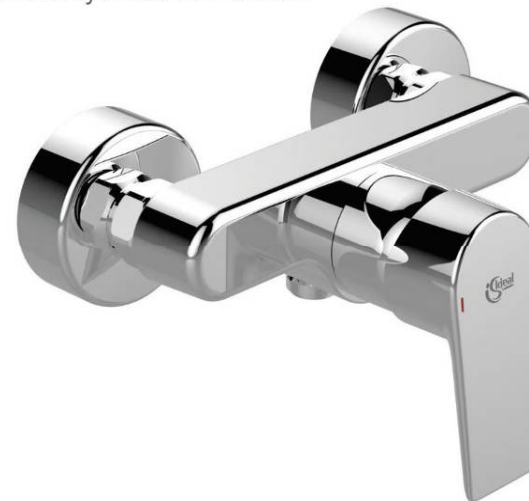

Sprchový set Idealrain

IDEAL STANDARD IDEALRAIN set S1 1-funkční ruční sprcha 80mm/sprchová tyč 600mm chrom