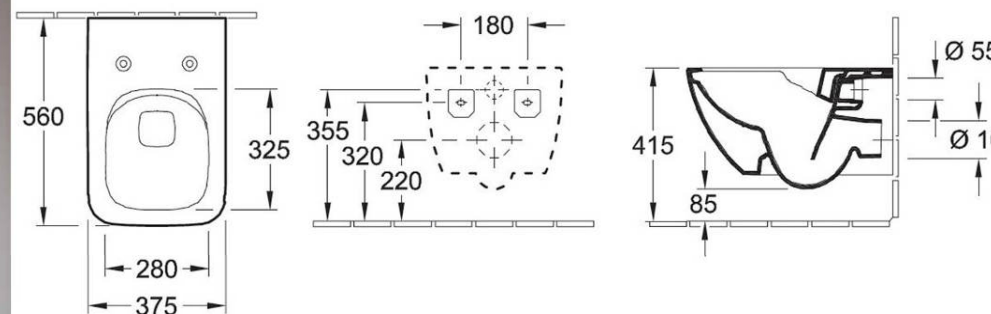

Sedátko Verity Line SLIMSEAT

VILLEROY & BOCH VERITY LINE WC sedátko s poklopem, bílá Alpin, duraplast