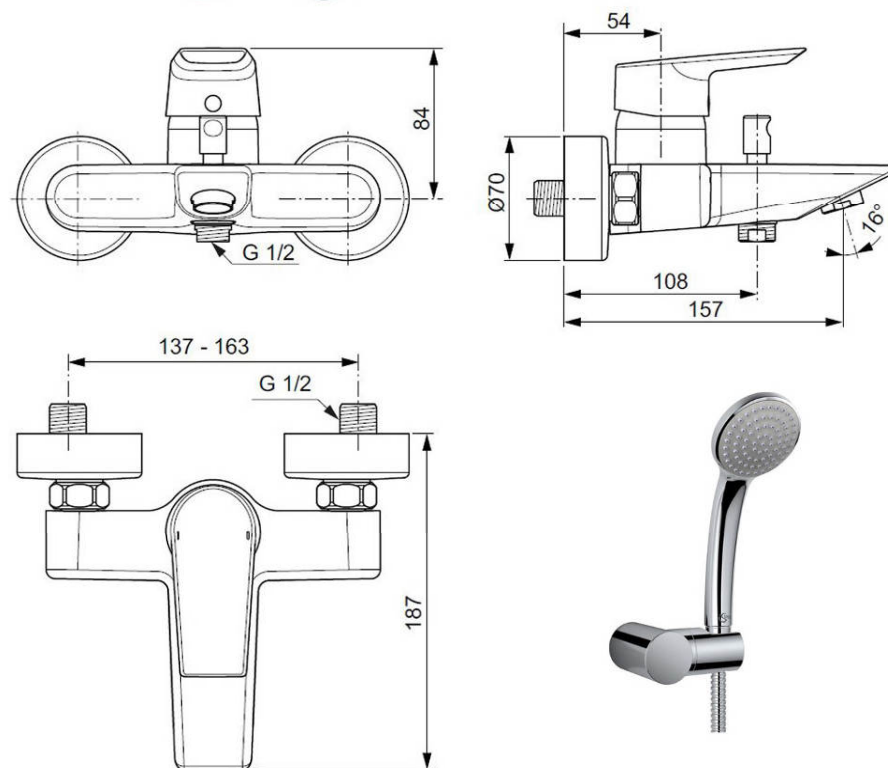

VILLEROY & BOCH VERITY LINE WC sedátko s poklopem, bílá Alpin, duraplast

Série **TECEbase**

Ovládací tlačítko TECEbase
dvoumnožstevní splachování, lesklý chrom

Předstěnový systém TECEprofil

montážní prvek se splachovací nádržkou, do lehkých příček

Předstěnový systém TECEbox

splachovací nádržka pro obezdění

VANA

Vana Saniform plus | 170x75 cm

KALDEWEI SANIFORM 373-1 vana 1700x750x410mm, ocelová, obdélníková, bílá, objem 123 l

Pozice madla Pool-Griff
(jen u modelů 374 a 338)

SPRCHOVÝ KOUT

Sprchová zástěna Golf

HÜPPE GOLF sprchové dveře 700-1200x1200-2000mm, bezrámový, s pevným segmentem a boční stěnou, pravé, chrom/čiré AP

Podlahový žlab Concept 200

CONCEPT liniový podlahový žlab 850mm, s okrajem pro perforovaný rošt, nerez

CONCEPT rošt pro liniový podlahový žlab 850mm, šikmý, nerez

SPRCHOVÁ ZÁSTĚNA

Sprchová zástěna Concept 200 | 900x2000mm

CONCEPT 200 CON2 sprchové dveře 900x2000mm dvoukřídle, aluchrom/čiré sklo concept-Clean