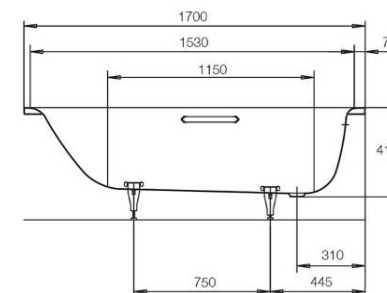

Předstěnový systém TECEbox

splachovací nádržka pro obezdění

VANA

Vana Saniform plus | 170x75 cm

KALDEWEI SANIFORM 373-1 vana 1700x750x410mm, ocelová, obdélníková, bílá, objem 123 l

Pozice madla Pool-Griff
(jen u modelů 374 a 338)

CONCEPT rošt pro liniový podlahový žlab 850mm, šikmý, nerez

SPRCHOVÁ ZÁSTĚNA

Sprchová zástěna Concept 200 | 900x2000mm

CONCEPT 200 CON2 sprchové dveře 900x2000mm dvoukřídle, aluchrom/čiré sklo concept-Clean