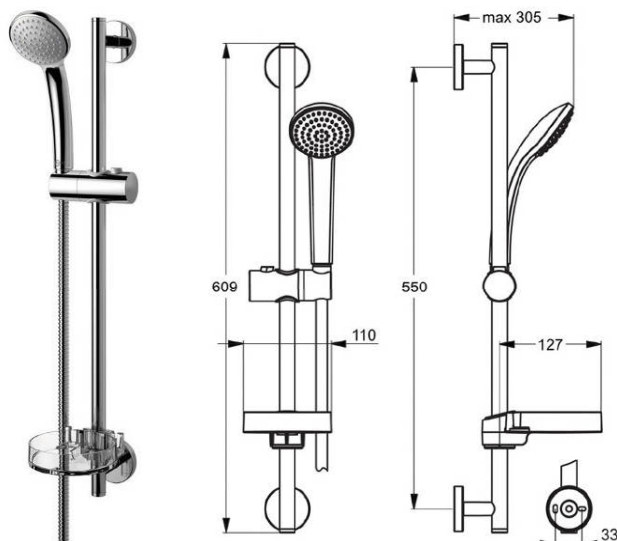

SPRCHOVÝ KOUT

Sprchová zástěna Golf

HÜPPE GOLF sprchové dveře 700-1200x1200-2000mm, bezrámový, s pevným segmentem a boční stěnou, pravé, chrom/čiré AP

Podlahový žlab Concept 200

CONCEPT liniový podlahový žlab 850mm, s okrajem pro perforovaný rošt, nerez

CONCEPT rošt pro liniový podlahový žlab 850mm, šikmý, nerez

SPRCHOVÁ ZÁSTĚNA

Sprchová zástěna Concept 200 | 900x2000mm

CONCEPT 200 CON2 sprchové dveře 900x2000mm dvoukřídle, aluchrom/čiré sklo concept-Clean

BATERIE SPRCHOVÁ

Sprchová baterie Tesi

IDEAL STANDARD TESI sprchová baterie DN15, nástěnná, páková, chrom

Sprchový set Idealrain

IDEAL STANDARD IDEALRAIN set S1 1-funkční ruční sprcha 80mm/sprchová tyč 600mm chrom

DLAŽBA BYTY

Dlažba Essay

MARAZZI ESSAY dlažba keramická rektifikovaná
rozměr : 60x60cm, 30x60cm

white

sand

mud

black

antracite